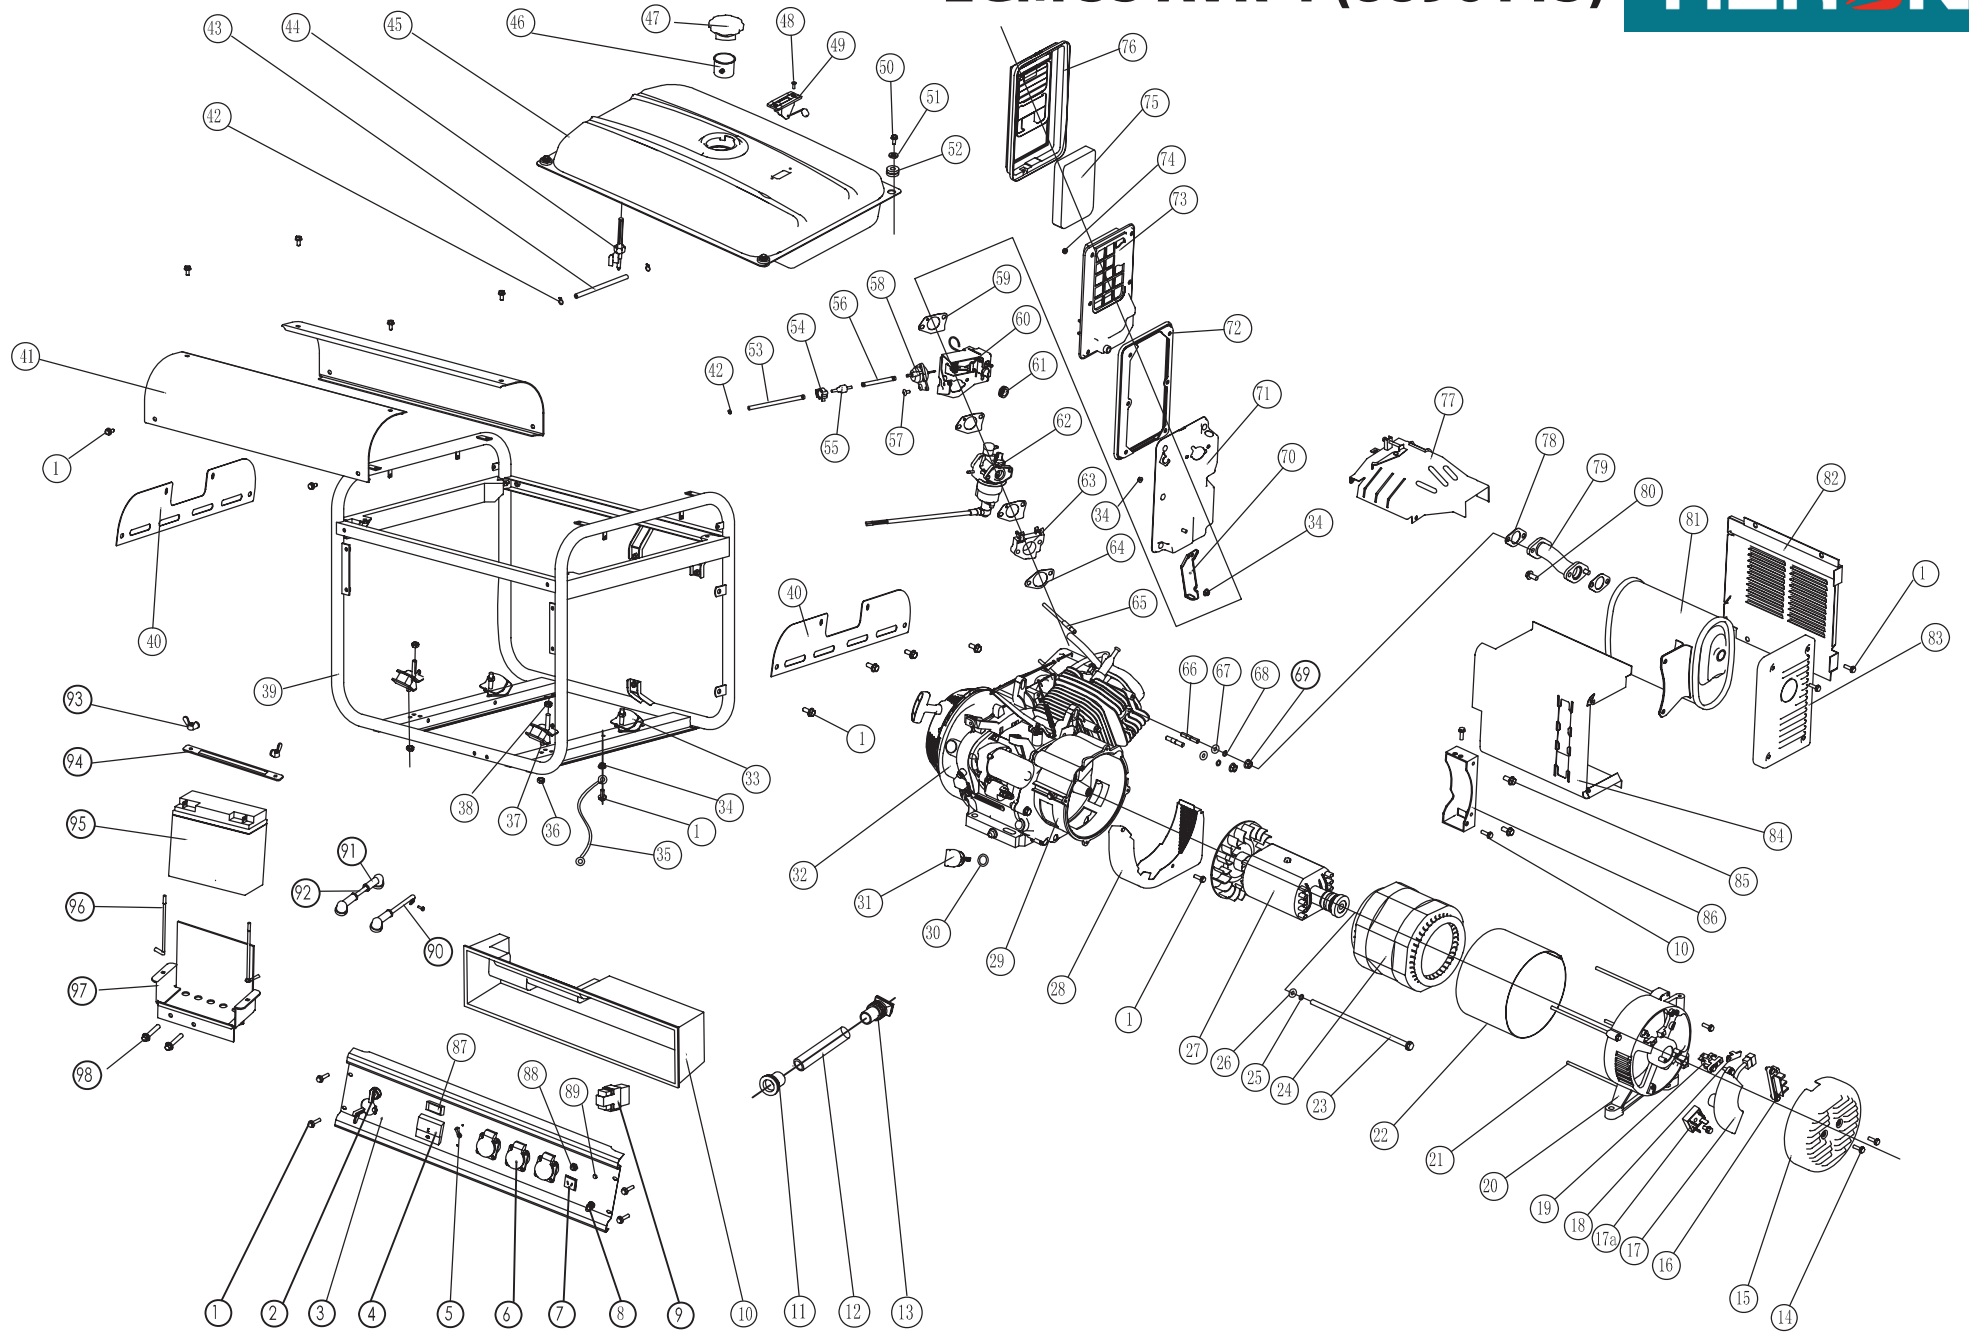

EGM 55 AVR-1 (8896115)

position	description	QTY	název	order no. / objednáací číslo	set order no./ obj. č. sestavy
1	Bolt M6X12	32	Šroub M6x12		
2	switch	1	Spínač zapalování	8896114-2	
3	Control panel	1	Ovládací panel	8896115-3	
4	Voltmeter	1	Voltmetr	8896112L	
5	Breaker 230V	1	Jistič 230V	8896113-6	
6	Receptacle AC 230V	1	Zásuvka AC 230V	8896112-4	
7	DC receptacle	1	Zásuvka DC 12V	8896112-88	
8	Earth bolt	1	Zemní svorka		
9	Rectifier	1	Usměrňovač	8896112N	
10	case	1	Kryt ovládacího panelu	8896112T	
11	build up	1	průchodka		
12	conduit	1	Kabeláž		
13	build up	1	průchodka		
14	Bolt M5×10	2	Šroub M5×10		
15	Generator end cover	1	Kryt elektroniky alternátoru	8896112-15	550012
16	terminal	1	svorkovnice	8896112-16	
17	AVR	1	AVR	550025	
17a	Diode assy	1	Diodový usměrňovací můstek	8896112B	
18	Brush assy cover board	1	Krycí deska uhlíkového kartáče		
19	Brush assy	1	uhlíkový kartáč	8896112O	
20	End cover	1	Kostra alternátoru		
21	Flange bolt M6×164	4	Šroub M6×164		
22	Stator cover	1	Kryt statoru		
23	Flange bolt M10×1.25×250	1	Šroub M10×1,25×250		
24	Stator assy	1	Stator	8896113-24	
25	Spring washer φ10	1	Pružná podložka φ10		
26	Washer Φ10	1	Podložka φ10		
27	Rotor comp	1	Rotor	8896113-21	
28	cover	1	Kryt		
29	Crankcase cover	1	Kryt klikové skříně		
30	O-Ring	1	O-kroužek		
31	oil filler cap	1	Zátka plnicího otvoru olejové nádrže	8896112U	
32	Engine MH188F	1	Motor MH188F	550004	
33	Bottom rubber 1	2	Silentblok motoru 1	8896112R	
34	Nut M6	1	Matice M6		
35	earth line	1	Zemní kabel		
36	Nut M8	12	Matice M8		
37	Bottom rubber 2	2	Silentblok motoru 2		
38	Nut M10	4	Matice M10		
39	frame	1	Rám	8896112-39	
40	Cover	2	Kryt		
41	Cover	2	Kryt	8896112-41	
42	Clip	6	Spona	8896112-42-A	
43	Fuel tube	1	Palivová hadička	8896112-43	
44	Fuel cock	1	Palivový kohout	8896112I	
45	Fuel tank	1	Palivová nádrž	8896112-45	
46	Fuel filter	1	Palivový filtr	8896112H	
47	Fuel tank cap	1	Víčko palivové nádrže	8896112E	
48	Screw M5×6	2	Šroub M5×6		
49	Fuel meter assy	1	Ukazatel stavu paliva		
50	Bolt M6×25	4	Šroub M6 × 25		
51	Washer Φ6	4	Podložka 6