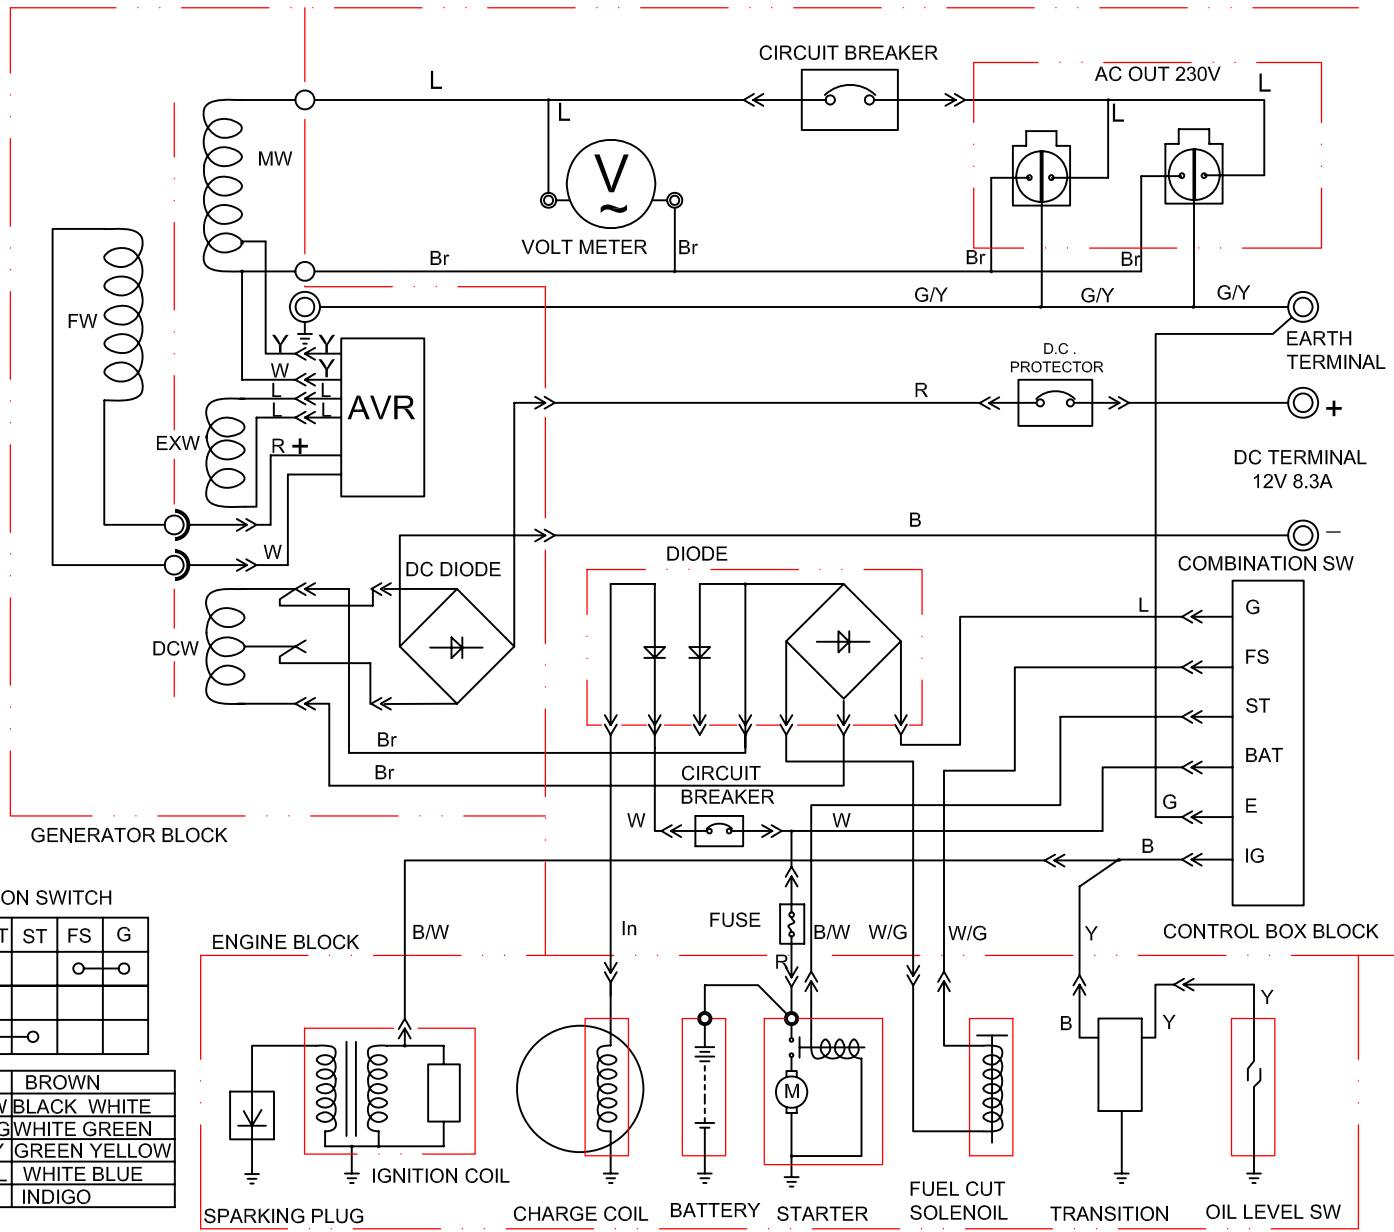

COMBINATION SWITCH

	IG	E	BAT	ST	FS	G
OFF	○	○			○	○
ON						
ST			○	○		

B	BLACK	Br	BROWN
Y	YELLOW	B/W	BLACK WHITE
L	BLUE	W/G	WHITE GREEN
G	GREEN	G/Y	GREEN YELLOW
R	RED	W/L	WHITE BLUE
W	WHITE	In	INDIGO

EGM 55 AVR-1E (8896115)