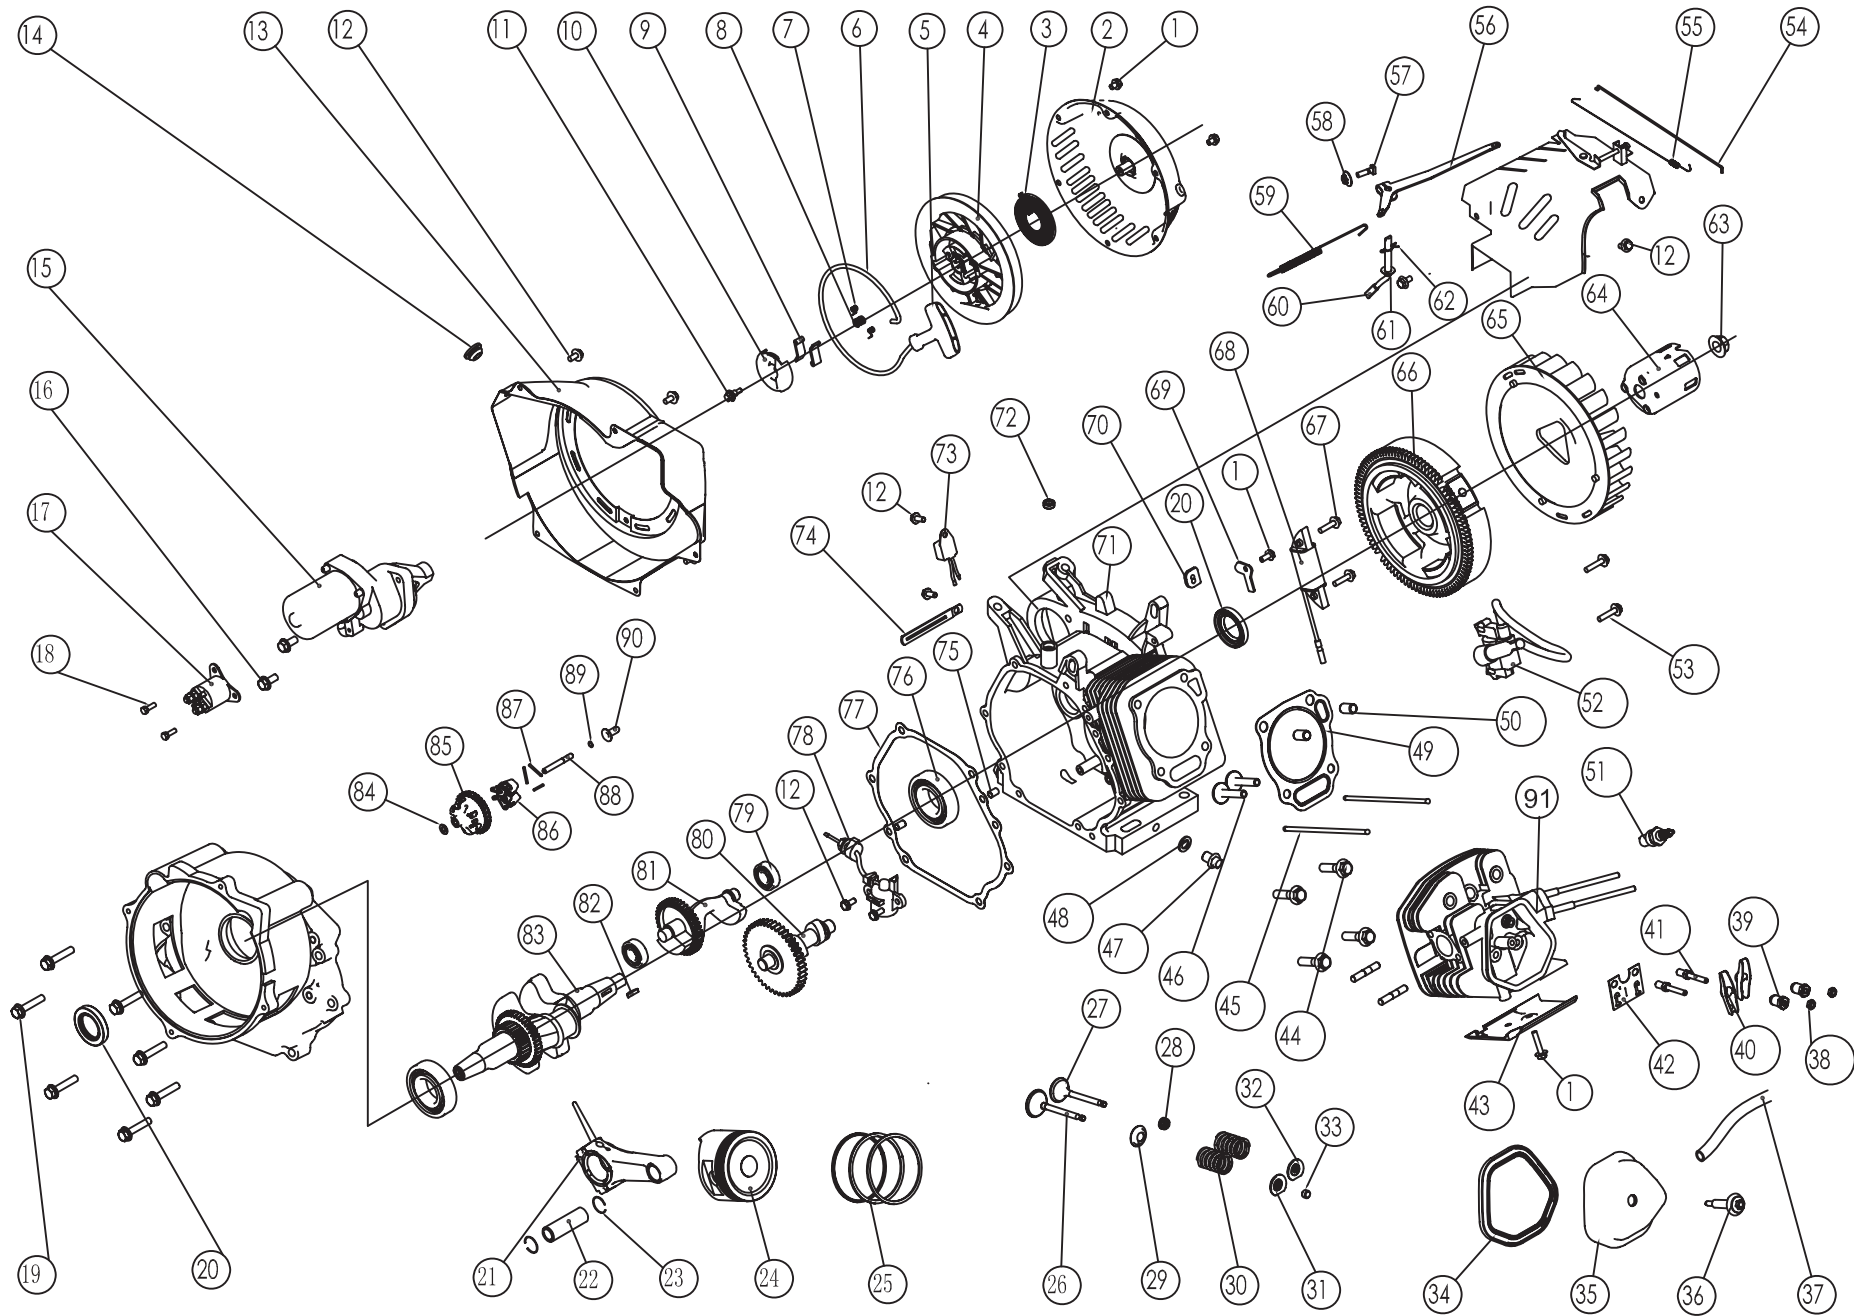

position	description	QTY	název	order no. / objednáací číslo	set order no./ obj. č. sestavy	
1	Flange bolt M6x8	6	Šroub M6 x 8		8896112G	
2	Recoil starter case comp	1	Kryt startéru			
3	Starter return spring	1	Vratná pružina startéru			
4	Recoil starter pulley	1	Naviják lanka startéru			
5	Recoil starter knob	1	Rukojeť startéru			
6	Recoil starter rope	1	Lanko startéru			
7	Ratchet spring	2	Pružina ráčky			
8	Ratchet guide spring	1	Pružina			
9	Ratchet starter	2	Západky startéru			
10	Ratchet guide	1	Příruba startéru			
11	Ratchet guide bolt	1	Šroub příruby startéru			
12	Flange bolt M6x12	7	Šroub M6 x 12			
13	Fan cover comp	1	Kryt ventilátoru			
14	Switch	1	Záslepka			
19	Flange bolt M8x40	7	Šroub M8 x 40			
20	Oil seal	2	Olejové těsnění	ST188F-20	550003	
21	Connecting rod assembly	1	Ojnice	8896112W		
22	Piston pin	1	Pístní čep	ST188F-22		
23	Piston pin clip	2	Pojistný kroužek pístního čepu	ST188F-23		
24	Piston	1	Píst	8896112P		
25	Oil seal set comp	1	Mazací pístní kroužek			8896112X
	Second ring set	1	Druhý stírací pístní kroužek			
	First ring set	1	První stírací pístní kroužek			
26	EX, Valve	1	Výfukový ventil	ST188F-26		
27	IN, valve	1	Nasávací ventil	ST188F-27		
28	Valve oil	1	Olejový ventil	ST188F-28		
29	Valve spring washer	1	Podložka pružiny ventilu	ST188F-29		
30	Valve spring	2	Pružina ventilu	ST188F-30		
31	Ex , valve spring retainer	1	Podložka pružiny výfukového ventilu	ST188F-31		
32	IN , valve spring retainer	1	Podložka pružiny sacího ventilu	ST188F-32		
33	Valve rotator	1	Rotátor ventilu	ST188F-33		
34	Head over packing	1	Těsnění víka hlavy válce	8896112-E34		
35	Head cover comp	1	Víko hlavy válce	ST188F-35		
36	Head cover bolt comp	1	Šroub víka hlavy válce			
37	Tube	1	Hadička	ST188F-37		
38	Pivot adjusting nut	2	Matice nastavení čepu	ST188F-38		
39	Rocker arm pivot	2	Čep vahadla	ST188F-39		
40	Valve rocket arm	2	Rameno vahadla ventilu	ST188F-40		
41	Pivot bolt	2	Šroub čepu			
42	Push rod guide plate	1	Vodící deska táhla	ST188F-42		
43	Shroud	1	Kytka			
44	Bolt	4	Šroub			
45	Push rod	2	Táhlo	ST188F-45		
46	Valve lifter	2	Zvedač ventilu	ST188F-46		
47	Drain plug bolt	2	Šroub výpustě olejové nádrže			
48	Drain plug washer	2	Podložka vypouštěcího šroubu			
49	Cylinder head casket	1	Těsnění hlavy válce	8896112-E49		
50	Dowel pin	2	Kolík	ST188F-50		
51	Spark plug	1	Zapalovací svíčka			
52	ignition	1	zapalování	8896113-S22		
53	Bolt M6x29	2	Šroub M6 x 29			
54	Governor rod	1	Táhlo regulátoru	ST188F-54		
					550009	